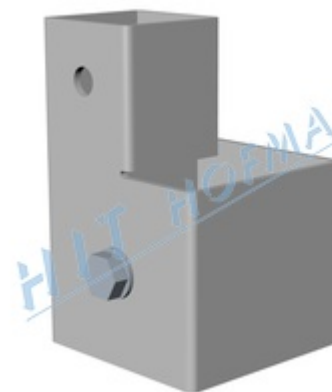

## Adaptér Z4/svetlo 60/40

Adaptér Z4/svetlo slúži k pripevneniu signalizačného svetla na smerovacia dosku s profilom 60x60mm.

- > ľahký hliníkový adaptér pre pripevnenie svetla na smerovacia dosku s profilom 60x60mm
- > adaptér musí byť vždy pripevnený cez otvory skrutkou k smerovacej doske
- > signalizačné svetlo musí byť vždy pripevnené k adaptéru cez otvory skrutkou

### TECHNICKÉ ÚDAJE

Rozmery (ŠxVxD)	68x105x68mm
Hmotnosť	0,19kg

### PRODUKTY

Kód produktu	Názov produktu	Množstvo
2-045-090010	<b>Adaptér Z4/svetlo 60/40</b>	1 ks