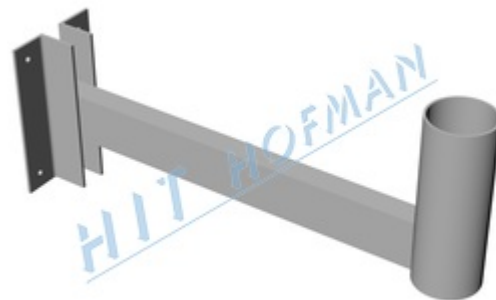

## Držiak na stenu pre DZ ø76/530mm

Držiak ø76mm na pripevnenie zrkadiel na stenu.

- > oceľový žiarovo zinkovaný držiak
- > zrkadlá väčších rozmerov ako 600x450mm je možné pomocou držiakov pripevniť len v prostredí, kde nie sú vystavené poveternostným vplyvom

### TECHNICKÉ ÚDAJE

Rozmery (ŠxVxD)	140x220x572mm
Hmotnosť	3,7kg