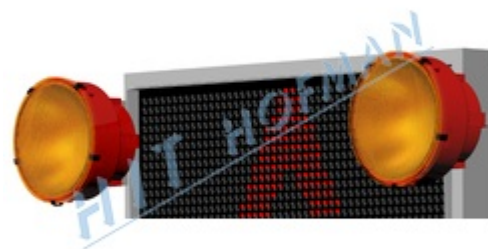

NZSP-1_01 Výstražné dvojsvetlo VLSU-2 LED

Výstražné LED dvojsvetlo je komplet určený k montáži na signalizačné nadstavby.

- > 2 výstražné LED svetlá ø300mm **STN EN 12352 L9H**
- > elektronika zaisťuje automatické znižovanie svietivosti svetiel v noci a obsahuje ochranu proti prepólovaniu
- > ďalej elektronika chráni akumulátor pred hlbokým vybitím, ochrana spočíva vo vypnutí svetiel v závislosti od stupňa vybitia akumulátora

TECHNICKÉ ÚDAJE

Napájacie napätie	12/24V=
Odber prúdu 12V=	den 1,0A noc 0,5A
Priemerná spotreba 12V=	18Ah / 24 hodín
Frekvencia blikania	60/min.
Hmotnosť	5kg

PRODUKTY

Kód produktu	Názov produktu	Množstvo
1-035-015052	NZSP-1_01 Výstražné dvojsvetlo VLSU-2 LED	1 ks