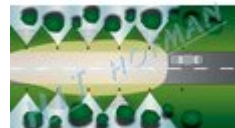

Plašič zvere univerzálny

Plašiče zvierat zabraňujú vnuknutiu zvierat do vozovky tým, že pri osvetlení prechádzajúcim vozidlom odráža paprsky smerom do terénu mimo vozovky. Univerzálny plašič sa používa v rovinnom i svahovitom teréne mimo vozovky.

- > vyrobený z tvrdeného plastu
- > veľká odrazová plocha, veľmi vysoká retroreflexnosť a trvácnosť
- > pripevnenie pomocou vrutov na smerové stĺpiky
- > plašiče zodpovedajú technickým podmienkam TP130 Zariadenia odradzujúce zvieratá od vstupu na pozemné komunikácie

TECHNICKÉ ÚDAJE

Rozmery (ŠxVxD)	60x184x81mm
Hmotnosť	0,25kg

PRODUKTY

Kód produktu	Názov produktu	Množstvo
2-520-401010	Plašič zvere univerzálny	1 ks