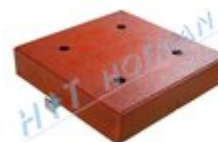

Skladaný dopravný ostrovček SDO-1050

Dopravné ostrovčeky rôznej šírky a dĺžky je možné skladať z troch základných stavebných segmentov. Vďaka červenej farbe a bielemu retroreflexnému značeniu na bokoch je dobre viditeľný. Výhodou je rýchla montáž a nízke nadobúdacie náklady.

- > vyrobený z gummy, **červená farba**
- > na bokoch je **biela farba s balotinou**
- > ľahké pripevnenie pomocou hmoždinek a vrutov na asfalt i na betónové podklady, pripevňovací materiál je súčasťou dodávky

TRI ZÁKLADNÉ SEGMENTY:

- > **rohový diel s balotinou**
rozmery (ŠxVxD) 500x100x500mm, 20kg, 4 skrutky
- > **krajný diel s balotinou**
rozmery (ŠxVxD) 500x100x500mm, 22kg, 4 skrutky
- > **vnútorný diel**
rozmery (ŠxVxD) 500x100x500mm, 23,5kg, 4 skrutky

PRODUKTY

Kód produktu	Názov produktu	Množstvo
2-180-106300	Skladaný dopravný ostrovček SDO-1050 rohový 500x500mm	1 ks
2-180-106310	Skladaný dopravný ostrovček SDO-1050 krajný 500x500mm	1 ks
2-180-106320	Skladaný dopravný ostrovček SDO-1050 stredový 500x500mm	1 ks