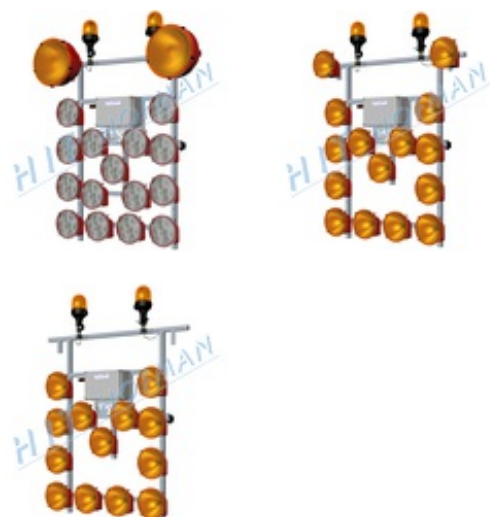

SŠ - Adaptéry pre majáky MO-2

Adaptéry pre majáky sú kompletne určené k montáži na svetelnú šípku s nadvstavbou.

- > dva adaptéry s upevňovacími tyčkami pre majáky
- > prívodný napájací kábel 10m
- > majáky sú zapínané samostatne vypínačom s kontrolkou
- > adaptéry pre majáky je možné doplniť ku všetkým výstražným svetlám pre zvýšenie výstražného účinku

PRODUKTY

Kód produktu	Názov produktu	Množstvo
1-140-910032	SŠ - Adaptéry pre majáky MO-2	1 ks

PRÍSLUŠENSTVO

Kód produktu	Názov produktu	Množstvo
1-120-255020	<u>Svetelná šípka SŠ15 LED s nadvstavbou</u>	1 ks

1-120-250020	Svetelná šípka SŠ15 s nástavbou	1 ks
1-120-205020	Svetelná šípka SŠ13 LED s nástavbou	1 ks
1-120-200020	Svetelná šípka SŠ13 s nástavbou	1 ks