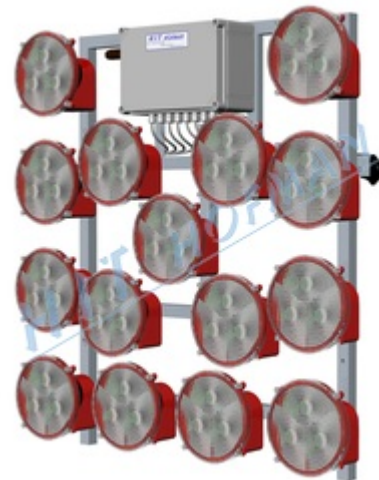

Svetelná šípka SŠ15 LED

Svetelná šípka je signalizačné zariadenie pre vozidlá údržby, sypače, zametače, značkovače, prívesy alebo slúži k vyznačeniu pracovného miesta a smer jeho obchádzania. Svetelná šípka je označovaná ako **Svetelná šípka a kríž typu B**, výstražná šípka alebo signalizačná šípka.

- > **15 LED svetiel** ø200mm **STN EN 12352 L8H**
- > hlavnou výhodou 15- svetlovej šípky je výraznejší symbol kríža
- > elektronika zaisťuje automatické znižovanie svetivosti svetiel v noci a obsahuje ochranu proti prepólovaniu
- > ďalej elektronika chráni akumulátor pred hlbokým vybitím, ochrana spočíva vo vypnutí svetelných symbolov v závislosti na stupni vybitia akumulátora
- > **diaľkové ovládanie s káblom 15m** pre ovládanie a optickú kontrolu režimov
- > režimy šípky sú svetelná šípka vľavo (S8c), svetelná šípka vpravo (S8d) a svetelný kríž (S8e)
- > všetky prevádzkové informácie sú prehľadne signalizované na diaľkovom ovládaní
- > **štandardne napájací kábel 10m** k montáži na vozidlo (na prianie napájací kábel 4m s akusvorkami)
- > svetelnú šípku možno ľahko pripevniť na profil šírky max. 40mm

TECHNICKÉ ÚDAJE

Napájacie napätie	12/24V=
Odber prúdu 12V=	den 1,0A noc 0,4A
Priemerná spotreba 12V=	16,4Ah / 24 hodin
Odber prúdu 24V=	den 0,55A noc 0,23A
Priemerná spotreba 24V=	9,2Ah / 24 hodin
Frekvencia blikania	60/min.
Rozmery (ŠxVxD)	980x1010x170mm
Hmotnosť	21,2kg

SVETELNÁ ŠÍPKA SŠ15 LED VYDRŽÍ NEPRETRŽITE BLIKAŤ Z AKUMULÁTORA 12V/180AH AŽ 11 DNÍ

PRODUKTY

Kód produktu	Názov produktu	Množstvo
1-120-155020	Svetelná šípka SŠ15 LED	1 ks

PRÍSLUŠENSTVO

Kód produktu	Názov produktu	Množstvo
1-920-020100	Mobilný podstavec s akubedňou pre DZ+SŠ	1 ks
2-890-010020	Akumulátor 12V/180Ah	1 ks
1-140-100010	Mechanicky sklopný držiak svetelnej šípky SD SS-3	1 ks
1-035-020200	Bezdrátové diaľkové ovládanie SŠ15-2_01 MZŠ RADIO	1 ks
3-580-10000100	Držiak diaľkového ovládania DO-082	1 ks